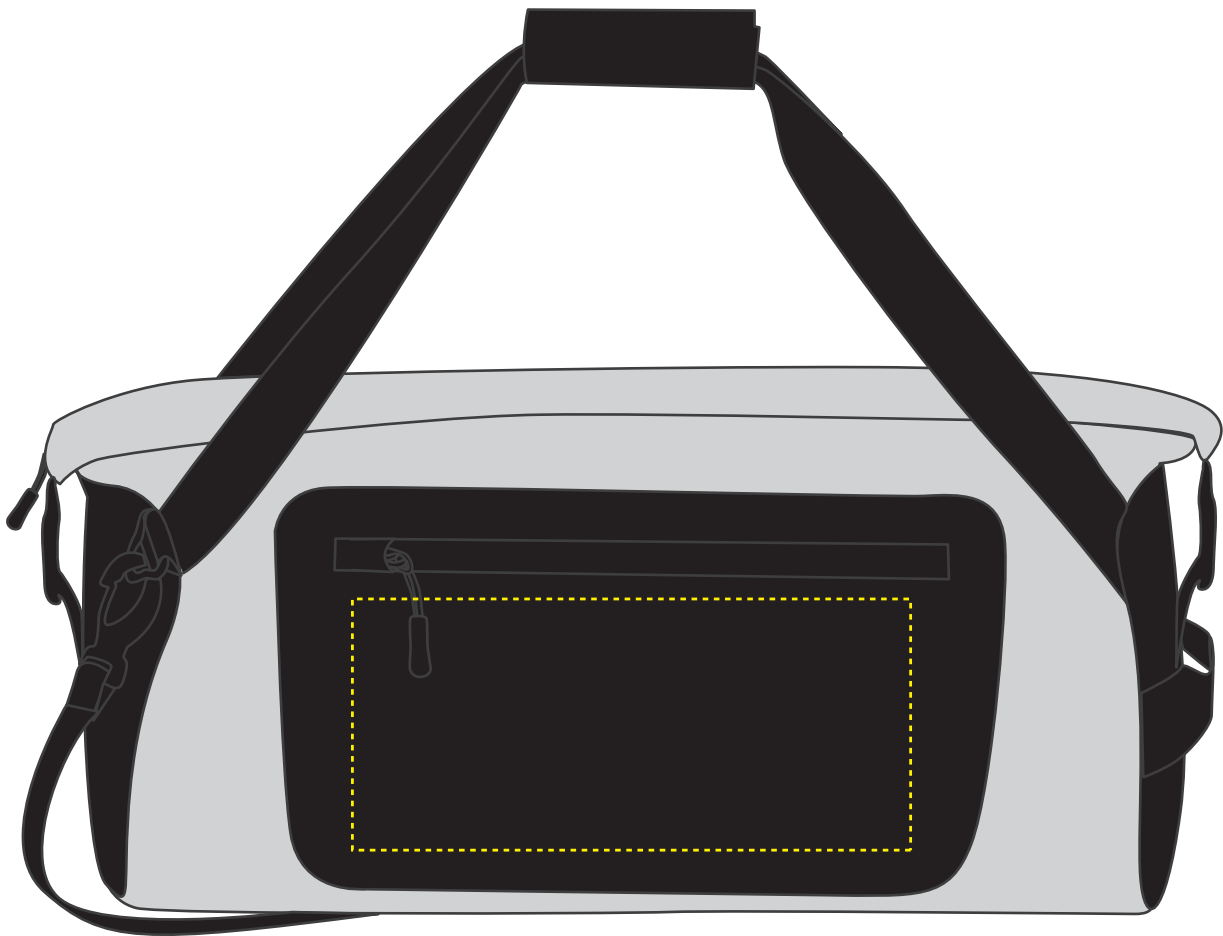

1812219 Sport-/Reisetasche / sport/travel bag STORM

Fläche für Ihr Logo (B 26 cm x H 13,5 cm)
area for your logo (W 26 cm x H 13,5 cm)

Taschenmaß (BxHxT) / size of the bag (WxHxD):

55 x 40/28 x 28 cm

Achtung!